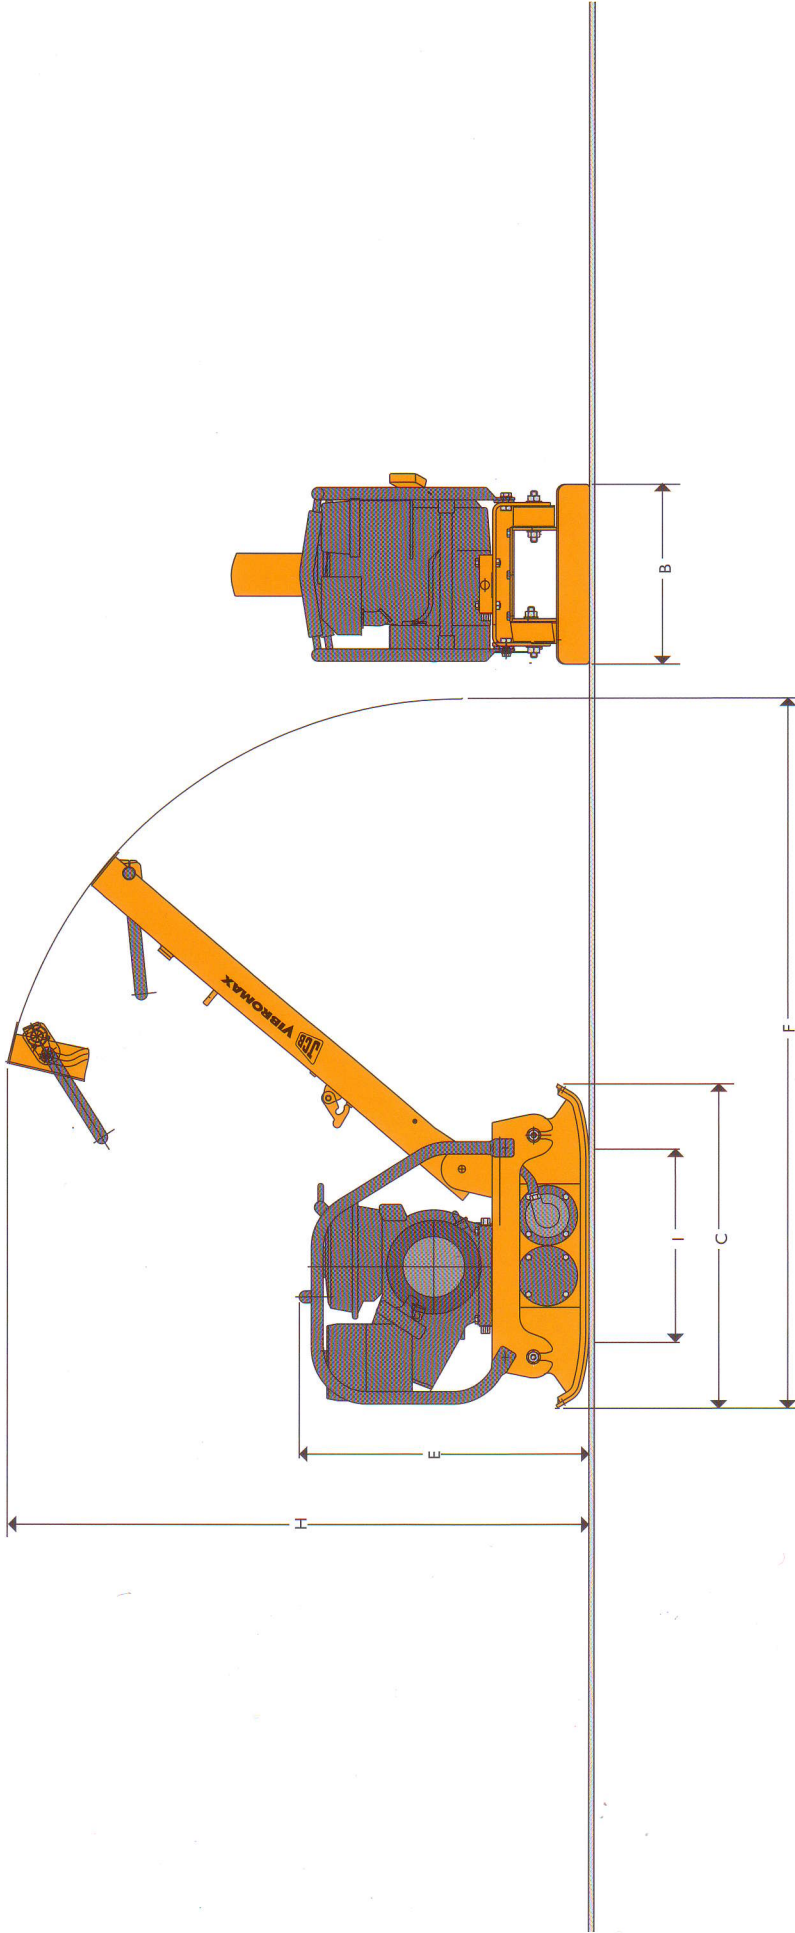

PLATTENBREITE: 325mm
GEWICHT: 80kg

ABMESSUNGEN

Alle Maße in mm	
B Gesamtbreite	325
C Länge der Bodenplatte	583
E Höhe über Aufhängeöse	526
F Gesamtlänge einschließlich Führungsstange	1280
H Gesamthöhe über Führungsstange	1050
I Länge der Kontaktfläche	350

BETRIEBSDATEN

Betriebsgewicht	kg	80
Frequenz	Hz	100
Arbeitsbreite	cm	32.5
Zentrifugalkraft	kN	16
Kontaktbereich	cm ²	1138
Zentrifugalkraft / Kontaktbereich	N/cm ²	14.
Verdichtungstiefe	cm	35
Arbeitsgeschwindigkeit vorwärts / rückwärts	m/min	22
Verdichtete Fläche	m ² /h	429

MOTOR

Einzyylinder, vier Takt, luftgekühlter Benzin Motor.

Hersteller		Honda/Robin
Modell		GX 120 Honda / EX 13D Robin
Hubvolumen	cm ³	118 Honda / 126 Robin
Leistung nach – DIN 6271	kW / PS	2,9/3,9 Honda / 2,2/3,0 Robin
Drehzahl	U / min	3600
Startvorrichtung		Selbststarter
Luftfilter		Trockenluftfilter
Kraftstofffilter		Patrone
Verbrauch	Liter / Std	1,0

FÜLLMENGEN

Benzin	Liter	2,5 Honda / 2,7 Robin
Motoröl	Liter	0,5 Honda / 0,6 Robin
Vibrator	Liter	0,7

ANTRIEB

Benzinmotor.

VIBRATIONSANTRIEB

Automatisch nachspannende Fliehkraftkupplung über Keilriemen.

VIBRATOR