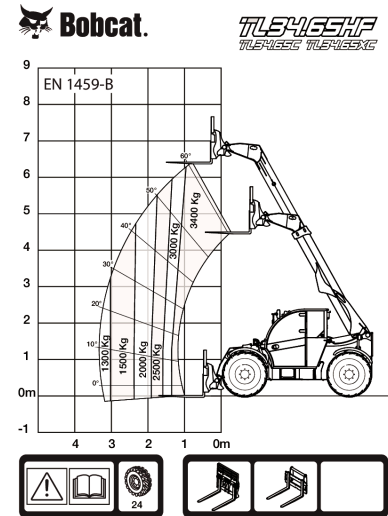

**Prestazioni**

Altezza di sollevamento - su pneumatici	6415.0 mm
Portata nominale	3400 kg
Capacità (ad altezza massima su pneumatici)	3400 kg
Capacità (a sbraccio massimo su pneumatici)	1300 kg
Sbraccio massimo su pneumatici	3369.0 mm

Tempo di sollevamento, senza carico	4.9 s
Tempo di abbassamento, senza carico	4.3 s
Tempo ingresso telescopico a distanza massima, senza carico	3.7 s
Tempo ingresso telescopico ad altezza massima, senza carico	3.7 s
Tempo di estensione telescopico a sbraccio massimo, senza carico	4.0 s
Tempo uscita telescopico ad altezza massima, senza carico	3.8 s

**Tabelle di carico**

Con forche su pneumatici da 24 pollici

**Dimensioni**

(-) 900.0 mm	(L) 1156.0 mm
(A) 5874.0 mm	(M) 2870.0 mm
(B) 4669.0 mm	(N) 643.0 mm
(C) 4563.0 mm	(O) 1013.0 mm
(D) 4145.0 mm	(P) 1895.0 mm
(E) 2561.0 mm	(Q) 2300.0 mm
(F) 2374.0 mm	(R) 4758.0 mm
(G) 135.0°	(S) 3714.0 mm
(I) 1752.0 mm	(U) 1092.0 mm
(J) 430.0 mm	