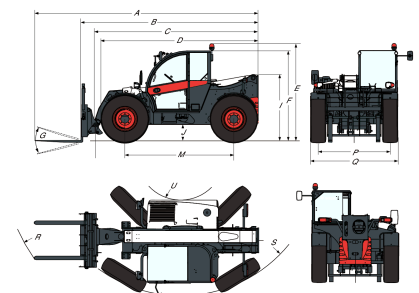

**Prestazioni**

Altezza di sollevamento - su pneumatici	6415.0 mm
Portata nominale	3400 kg
Capacità (ad altezza massima su pneumatici)	3400 kg
Capacità (a sbraccio massimo su pneumatici)	1300 kg
Sbraccio massimo su pneumatici	3369.0 mm

**Tabelle di carico**

Con forche su pneumatici da 24 pollici

**Dimensioni**

(-) 900.0 mm	(L) 1156.0 mm
(A) 5874.0 mm	(M) 2870.0 mm
(B) 4669.0 mm	(N) 643.0 mm
(C) 4563.0 mm	(O) 1013.0 mm
(D) 4145.0 mm	(P) 1895.0 mm
(E) 2561.0 mm	(Q) 2300.0 mm
(F) 2374.0 mm	(R) 4758.0 mm
(G) 135.0°	(S) 3714.0 mm
(I) 1752.0 mm	(U) 1092.0 mm
(J) 430.0 mm	