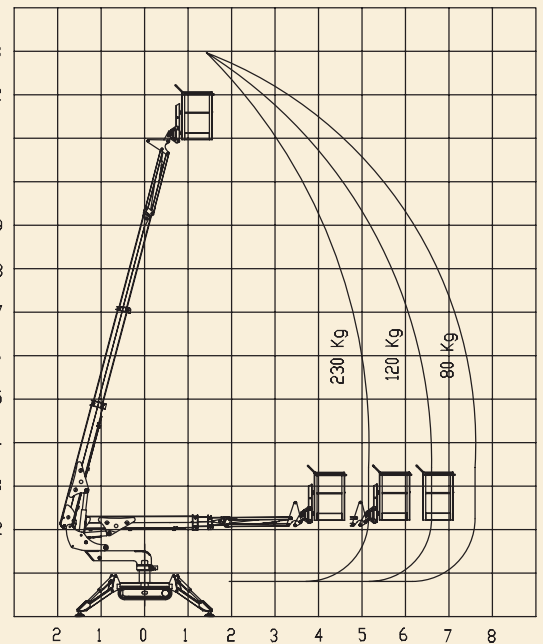

BLUELIFT

R 130 C

- Kabel-Fernbedienung
- leistungsstarker Honda-Benzinmotor
- feinfühlig Proportionalsteuerung
- Arbeitskorb abnehmbar
- Ausleger lässt sich ohne Abstützung anheben
- geschützte, innenliegende Energieführung
- sehr stabile Auslegerkonstruktion
- Kollisionsschutz für die Stützbeine
- ideale Gewichtsverteilung für sicheres Fahrverhalten
- Luft-/Wasserleitung zum Arbeitskorb

... seit über 35 Jahren
Rothlehner
Arbeitsbühnen

Technische Daten:

Typ	R 130 C
Arbeitshöhe	13,00 m / 230 kg
Korblast	230 kg
Antrieb	Benzin-Motor
Drehbereich	340°
Reichweite seitlich	7,60 m / 80 kg
	6,60 m / 120 kg
	5,15 m / 200 kg
Eigengewicht	1.500 kg
Durchfahrbreite	1,46 m
Durchfahrbreite minimal	0,85 m
Durchfahrhöhe	1,95 m
Durchfahrhöhe minimal	1,95 m
Gesamtlänge	4,67 m
Gesamtlänge minimal	3,89 m
Abstützbreite	3,00 m