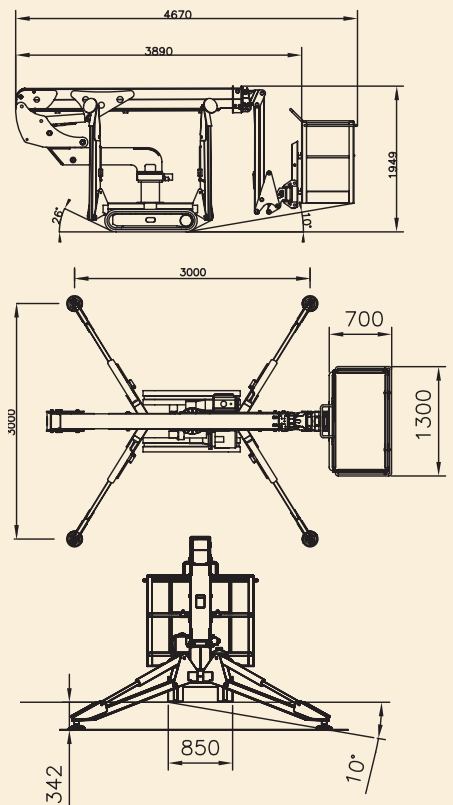

BLUELIFT

R 130 C

- Kabel-Fernbedienung
- leistungsstarker Honda-Benzinmotor
- feinfühlig Proportionalsteuerung
- Arbeitskorb abnehmbar
- Ausleger lässt sich ohne Abstützung anheben
- geschützte, innenliegende Energieführung
- sehr stabile Auslegerkonstruktion
- Kollisionsschutz für die Stützbeine
- ideale Gewichtsverteilung für sicheres Fahrverhalten
- Luft-/Wasserleitung zum Arbeitskorb

... seit über 35 Jahren
Rothlehner
Arbeitsbühnen

Technische Daten:

Typ	R 130 C
Arbeitshöhe	13,00 m / 230 kg
Korblast	230 kg
Antrieb	Benzin-Motor
Drehbereich	340°
Reichweite seitlich	7,60 m / 80 kg
	6,60 m / 120 kg
	5,15 m / 200 kg
Eigengewicht	1.500 kg
Durchfahrbreite	1,46 m
Durchfahrbreite minimal	0,85 m
Durchfahrhöhe	1,95 m
Durchfahrhöhe minimal	1,95 m
Gesamtlänge	4,67 m
Gesamtlänge minimal	3,89 m
Abstützbreite	3,00 m