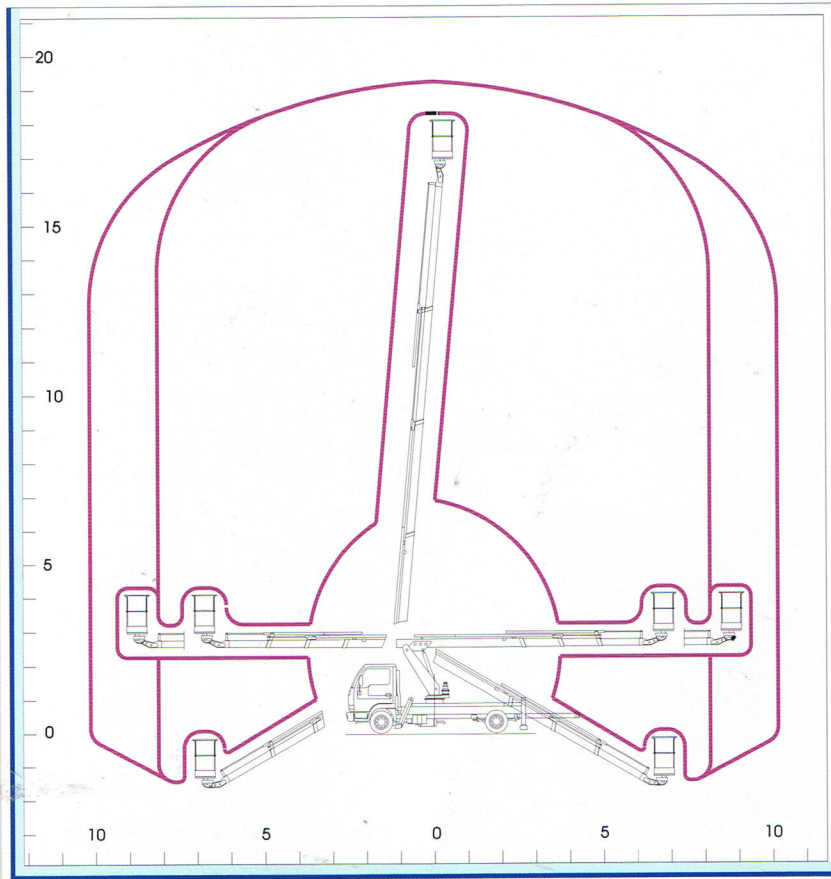

*aerial
platforms*

PLA19

C.M.C. S.r.l.
S.S.98 Km 79,380
70026 Modugno (BA) ITALY
tel/fax: +39 080 5326 606/557

e-mail: info@cmc-platforms.com
<http://www.cmc-platforms.com>

Altezza max di lavoro
Max working height
Hauteur maximale de travail
Max Arbeitshöhe
Altura máxima de trabajo
19 m

Sbraccio max di lavoro
Max working reach
Déport maximal de travail
Max Ausladung
Alcance máximo de trabajo
10 m

Portata complessiva
Capacity load
Portée maximale
Gesamte Tragfähigkeit
Capacidad total
200 Kg

Numero operatori
Number of operators
Nombre de personnes
Nummer von Personen
Numero operadores
2

Dimensioni cesta
Basket sizes
Dimensions du panier
Abmessung der Arbeitsbühne
Dimensiones cesta
1.4x0.6xh1.1 m

Installazione
Installation
Installation
Aufstellung
Instalación
3.5 ton

Rotazione della cesta
Basket rotation
Rotation du panier
Drehung der Arbeitsbühne
Rotación cesta
85°dx+85°sx

RIVENDITORE DI ZONA

- Dati e dimensioni possono subire modifiche senza alcun preavviso.
- Data and sizes may undergo without any notice.
- Données et dimensions pourraient subir des variations sans aucun préavis.
- Angaben und Abmessungen können Veränderungen ohne vorherige Benachrichtigung erfahren.
- Datos y dimensiones pueden sostener modificaciones sin algún preaviso