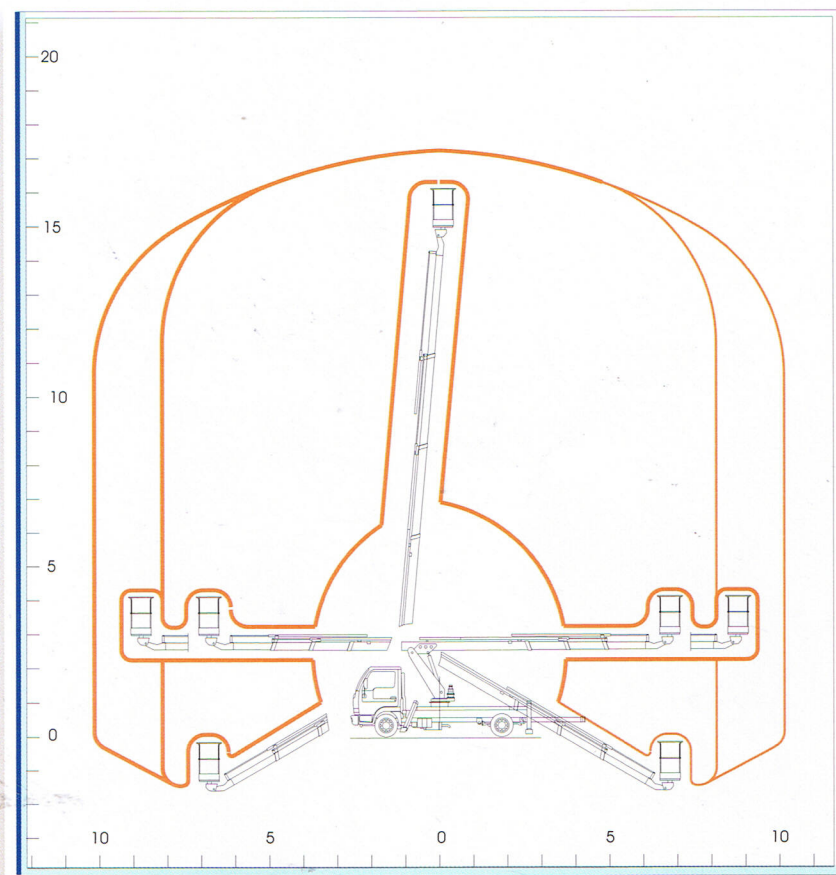

Altezza max di lavoro
Max working height
Hauteur maximale de travail
Max Arbeitshöhe
Altura màxima de trabajo
17 m

Sbraccio max di lavoro
Max working reach
Déport maximal de travail
Max Ausladung
Alcance màximo de trabajo
10 m

Portata complessiva
Capacity load
Portée maximale
Gesamte Tragfähigkeit
Capacidad total
200 Kg

Numero operatori
Number of operators
Nombre de personnes
Nummer von Personen
Numero operadores
2

Dimensioni cesta
Basket sizes
Dimensions du panier
Abmessung der Arbeitsbühne
Dimensiones cesta
1.4x0.6x1.1 m

Rotazione della cesta
Basket rotation
Rotation du panier
Drehung der Arbeitsbühne
Rotación cesta
85°dx+85°sx

Installazione
Installation
Installation
Aufstellung
Instalación
3.5 ton

RIVENDITORE DI ZONA

- Dati e dimensioni possono subire modifiche senza alcun preavviso.
- Data and sizes may undergo without any notice.
- Données et dimensions pourraient subir des variations sans aucun préavis.
- Angaben und Abmessungen können Veränderungen ohne vorherige Benachrichtigung erfahren.
- Datos y dimensiones pueden sostener modificaciones sin algún preaviso