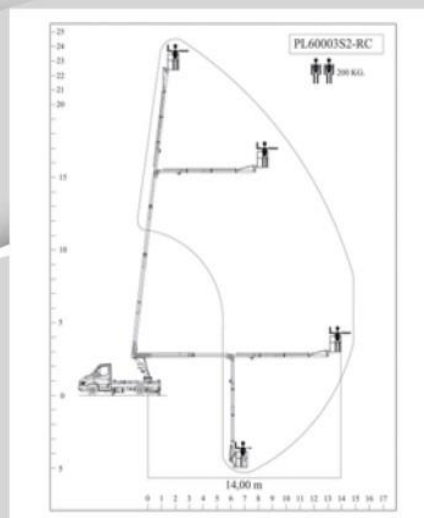

# Piattaforme • Platforms PL 60003S2 RC

**AG s.r.l.**

Via Romana, 27 • Paviglio (RE) Italy  
Tel. +39 0522 969756 • Fax +39 0522 969315  
info@benelligru@agsrl.eu • www.benelligru.it

**BENELLIGRU**

### SCHEDA TECNICA

Altezza di lavoro	24,00 m
Braccio orizzontale	200 Kg. - 2 persone
Settore posteriore	14,00 m
Rotazione idraulica	360° continui
Navicella di lavoro	alluminio
Dimensione navicella	1400 x 700 x 1100 mm
Rotazione navicella	90° + 90°
Portata massima	200 Kg. - 2 persone

### TECNICAL DATA

Working height	24,00 m
Outreach	200 Kg. - 2 persons
	14,00 m
Turret rotation	360° continuous
Basket	aluminium
Basket dimensions	1400 x 700 x 1100 mm
Basket rotation	90° + 90°
Capacity load	200 Kg. - 2 persons