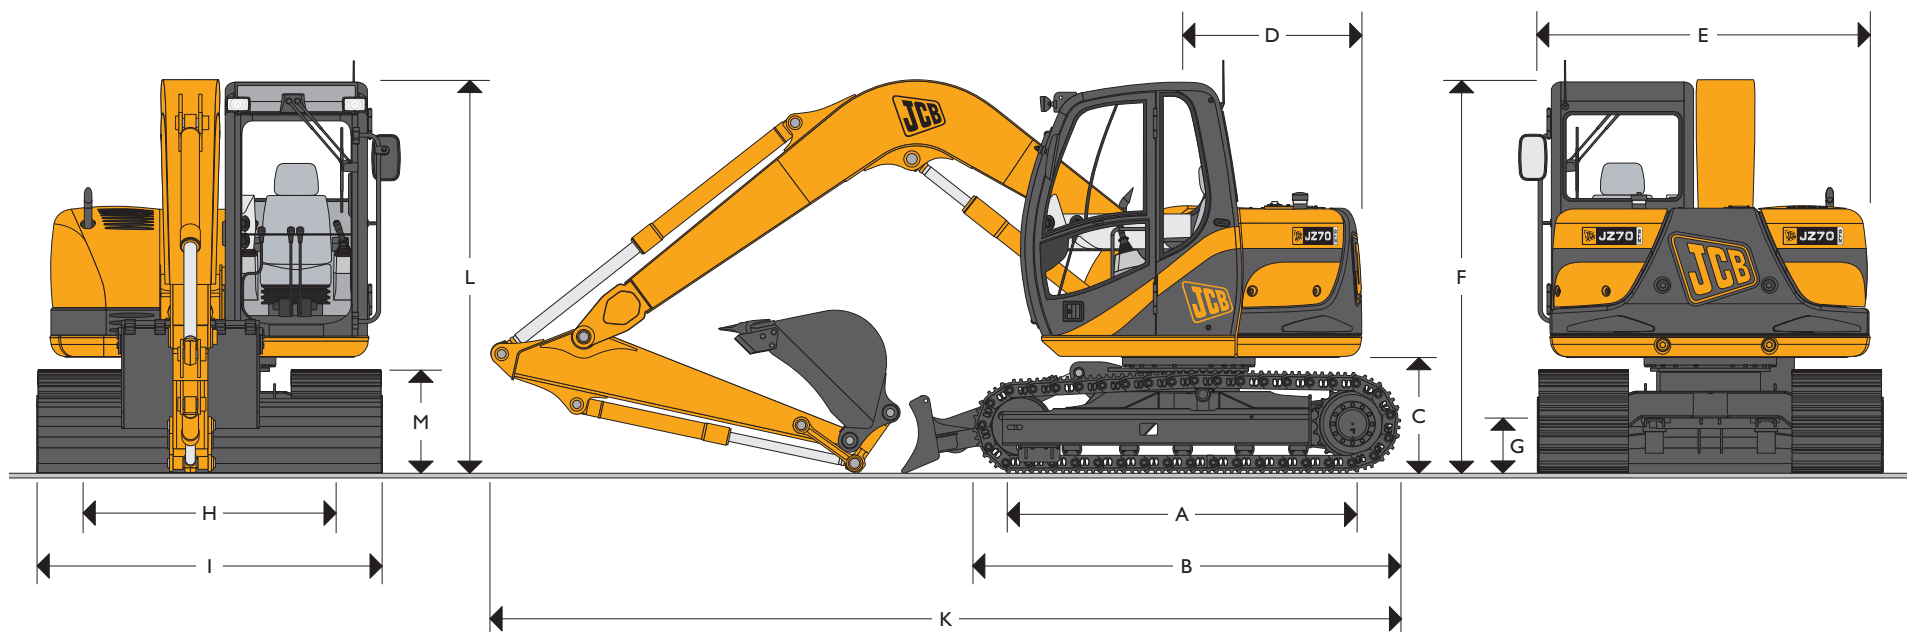

JCB RAUPENBAGGER | JZ 70

MAX. BETRIEBSGEWICHT 8.000kg

MOTORLEISTUNG NETTO (ISO 3046-INF) 44kW (58PS)

ABMESSUNGEN

Angaben in Millimeter

A	Kettenaufstandslänge	2200
B	Laufwerkslänge	2830
C	Kontergewicht Bodenfreiheit	767
D	Heckschwenkradius	1160
E	Oberwagenbreite	2220
F	Höhe Oberkante Kabine	2625
G	Bodenfreiheit	363
H	Spurweite	1700

Angaben in Millimeter

I	Kettenspurbreite (450mm Bodenplatten)	2150
I	Kettenspurbreite (600mm Bodenplatten)	2300
K	Transportlänge (Monoausleger)*	5420
K	Transportlänge (Parallelversatzausleger)*	5360
K	Transporthöhe (Monoausleger)*	2640
K	Transporthöhe (Parallelversatzausleger)*	2740
M	Kettenhöhe	665

* Abmessungen mit 1,75 m Löffelstiel.