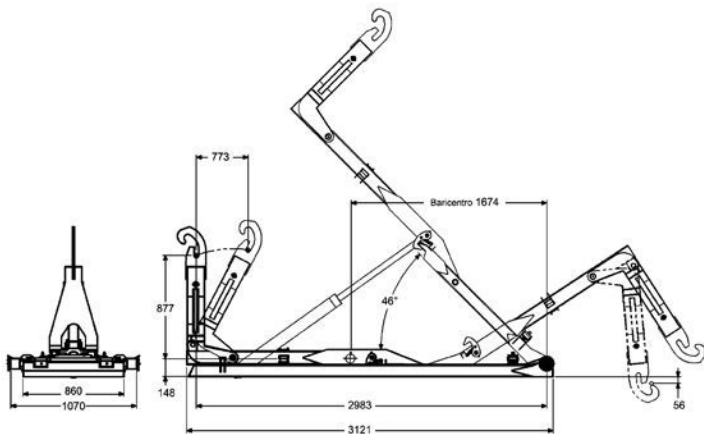

Versioni LP \_ LP versions

Min.t 26 600°

Model	Min. t	Max. t	Min. L	Max. L	Min. L	Max. L
	kg	kg	m	m	ft	ft
LP_450.2	5610	4025	10,50	12,34	34,5'	40,3'
	2432	2880	13,80	2270	55,9'	17,00
	8290	5750	34,9'	45,7'	56,3'	66,11'
LP_450.3	6015	3760	10,60	13,90	34,9'	45,7'
	2432	2610	13,90	2000	56,3'	66,11'
	7760	5200	35,3'	45,11'	56,7'	77,11'
LP_450.4	6825	3520	10,75	14,00	35,3'	45,11'
	2432	2360	14,00	1750	56,7'	67,3'
	7760	5200	35,3'	45,11'	56,7'	77,11'

MODELLI SPECIALI SPECIAL MODELS  
Scarrabile \_ Hook lift

- Lunghezza Minima cassone 3000 mm - Lunghezza massima cassone 3400 mm
- Minimum container length - Maximum container length
- Presa minima al gancio 56 mm - Peso dell'attrezzatura 480 kg
- Taken depth of the hook - Weight of the equipment
- Capacità di sollevamento 3 t - Pressione di lavoro 200 bar/20,0 MPa
- Lifting capacity - Working pressure
- Portata olio pompa a 1000 giri/min. 30 l - Capacità serbatoio olio 30 l
- Oil pump delivery by 1000 rpm/min. - Oil tank capacity

**170.1**

7165	4850	lbs
14'3"	20'2"	ft
3250	2200	kg
4,35	6,15	m

**170.2**

6834	4564	2932	lbs
14'5"	20'4"	26'9"	ft
3100	2070	1330	kg
4,40	6,20	8,15	m

**170.3**

6614	4299	2646	1874	lbs
14'9"	20'8"	27'1"	33'9"	ft
3000	1950	1200	850	kg
4,50	6,30	8,25	10,30	m

**210.3**

5688	3704	2690	2116	lbs
14'7"	20'6"	27'5"	33'7"	ft
2580	1680	1220	960	kg
4,45	6,35	8,30	10,25	m

**230.3**

5688	3704	2690	2116	lbs
14'7"	20'6"	27'5"	33'7"	ft
2580	1680	1220	960	kg
4,45	6,35	8,30	10,25	m